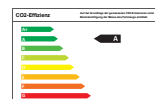

Audi A6 Allroad Quattro 45 TDI,

Luftfahrwerk, Stand-Hzg. , 19'

Garage Kruff - Echternach
96 Route de Luxembourg L-6450 Echternach
kruff.lu +352 72 83 88-50

Audi Service

SEAT Service

Fahrzeugdaten

Erstzulassung	31.08.2020
Kilometer	8.000 km
Farbe	grau
Motor	
Kraftstoff	Diesel
Hubraum	2.967 ccm
Leistung	170 kW (231 PS)
Antrieb	Automatik

Umwelt

Schadstoffklasse	Euro 6d-TEMP
Effizienzklasse	A
CO2-Emission	152 g/km
Verbrauch, komb.	5,8 l/100km
Verbrauch, innerorts	6,4 l/100km
Verbrauch, außerorts	5,4 l/100km

Details

2-Zonen-Klimaautomatik, 6x Front- Seiten- & Kopfairbags, Allradantrieb, Ambiente-Licht, Standheizung, Zentralverriegelung, Tempomat, Elektr. Fensterheber, Grüne Plakette, Garantie, Voll-LED-Scheinwerfer, Sitzheizung vorn, Alcantara/Leder, Navigationssystem, Bordcomputer, Einparkhilfe hinten, Euro 6d-TEMP, Tiptronic, Alufelgen, Winterpaket, ABS, Luftfederung, Mittelarmlehne, Fahrerinformationssystem, Außenspiegel elektr. anklappbar, Farbe: Taifungrau Metallic, Vollautomaten, 8 Gänge, Freisprecheinrichtung, Scheinwerferreinigung, Außenspiegel beheizbar, ISOFIX Kindersitzbefestigung, Multifunktionslenkrad, Außenspiegel elektrisch, andere, Radio, Dachreling, SCR (Harnstofftank/-einspritzung), scheckheftgepflegt, Partikelfilter, Sportpaket, Sportsitze, Sportlenkrad, Start-Stop-Automatik, Drehzahlmesser,