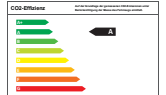

Motor

Kraftstoff Hybrid
Hubraum 1.395 ccm
Leistung 180 kW (245 PS)
Antrieb Automatik

Umwelt

Schadstoffklasse Euro 6d-TEMP
Effizienzklasse A
CO2-Emission 28 g/km
Verbrauch, komb. 1,2 l/100km
Verbrauch, innerorts 5,5 l/100km
Verbrauch, außerorts 8,9 l/100km

Details

Adaptives Kurvenlicht, Climatronic, 7x Airbags, Alarmanlage, Ambiente-Licht, Zentralverriegelung, Tempomat, Digitales Armaturenbrett, Elektrische Sitze, Elektr. Fensterheber, Elektr. Heckklappe, Grüne Plakette, ESP, Garantie, LED-Scheinwerfer, Sitzheizung vorn, Alcantara, Keyless-Start/Entry, Memory-Paket, Navigationssystem, Bordcomputer, Einparkhilfe hinten, Euro 6d-TEMP, Regensensor, Schiebedach, Traktionskontrolle, Alufelgen, Winterpaket, ABS, Luftfederung, Antriebsschlupfregelung, Sportfahrwerk, Kurvenlicht/Abbiegelicht, LED-Tagfahrlicht, Differentialsperre, Fahrerinformationssystem, Außenspiegel elektr. anklappbar, Nebelscheinwerfer, Farbe: Crystal-Schwarz Metallic, 6 Gänge, Freisprecheinrichtung, Scheinwerferreinigung, Head-Up-Display, Außenspiegel beheizbar, ISOFIX