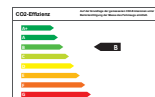

### Fahrzeugdaten

Kilometer	10 km
Farbe	weiß
<b>Motor</b>	
Kraftstoff	Benzin
Hubraum	998 ccm
Leistung	70 kW (95 PS)
Antrieb	Manuell
<b>Umwelt</b>	
Schadstoffklasse	Euro 6d-TEMP
Effizienzklasse	B
CO2-Emission	111 g/km
Verbrauch, komb.	4,9 l/100km
Verbrauch, innerorts	6 l/100km
Verbrauch, außerorts	4,2 l/100km

### Details

Climatronic, 6x Front- Seiten- & Kopfairbags, Zentralverriegelung, Tempomat, Abstandswarner, Elektr. Fensterheber, Grüne Plakette, ESP, Garantie, Voll-LED-Scheinwerfer, Sitzheizung vorn, Navigationssystem, Bordcomputer, Euro 6d-TEMP, Regensensor, Raucherpaket, Traktionskontrolle, Leichtmetallfelgen, ABS, Antriebsschlupfregelung, LED-Tagfahrlicht, geteilte Rückbank, Fahrerinformationssystem, Außenspiegel elektr. anklappbar, Nebelscheinwerfer, Farbe: Moon-Weiss Metallic, mechanisch, 5 Gänge, Freisprecheinrichtung, Scheinwerferreinigung, Außenspiegel beheizbar, ISOFIX Kindersitzbefestigung, Multifunktionslenkrad, Außenspiegel elektrisch, Android Auto & Apple Car Play, Radio, Heckscheibenwischer, Dachreling, Servolenkung, Partikelfilter, Geschwindigkeitsbegrenzer, Sportpaket, Sportsitze,