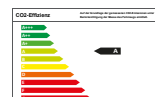

Motor

Kraftstoff	Elektro
Hubraum	1.395 ccm
Leistung	180 kW (245 PS)
Antrieb	Automatik

Umwelt

Schadstoffklasse	Euro 6d-TEMP
Effizienzklasse	A
CO2-Emission	-
Verbrauch kombiniert	-
Verbrauch, innerorts	-
Verbrauch, außerorts	-

Details

Adaptives Kurvenlicht, Climatronic, 7x Airbags, Alarmanlage, Ambiente-Licht, Zentralverriegelung, Tempomat, Digitales Armaturenbrett, Elektrische Sitze, Elektr. Fensterheber, Elektr. Heckklappe, Grüne Plakette, ESP, Garantie, LED-Scheinwerfer, Sitzheizung vorn, Alcantara, Keyless-Start/Entry, Memory-Paket, Navigationssystem, Bordcomputer, Einparkhilfe hinten, Euro 6d-TEMP, Regensensor, Schiebedach, Traktionskontrolle, Alufelgen, Winterpaket, ABS, Luftfederung, Antriebsschlupfregelung, Sportfahrwerk, Kurvenlicht/Abbiegelicht, LED-Tagfahrlicht, Differentialsperre, Fahrerinformationssystem, Außenspiegel elektr. anklappbar, Nebelscheinwerfer, Farbe: Crystal-Schwarz Metallic, 6 Gänge, Freisprecheinrichtung, Scheinwerferreinigung, Head-Up-Display, Außenspiegel beheizbar, ISOFIX